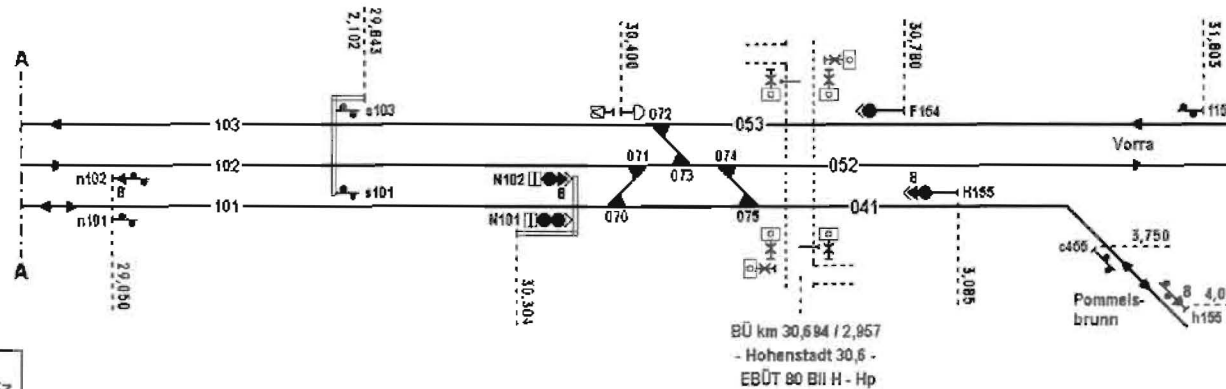

Anlage 1 zu Betra F 736 130

Lageplanskizze

### Bf Hersbruck Ost

Aufgest: DB Netz - RB Süd  
 I.NP-S-D-NÜR (B) Sz  
 966-3538  
 Stand: Juli 2011