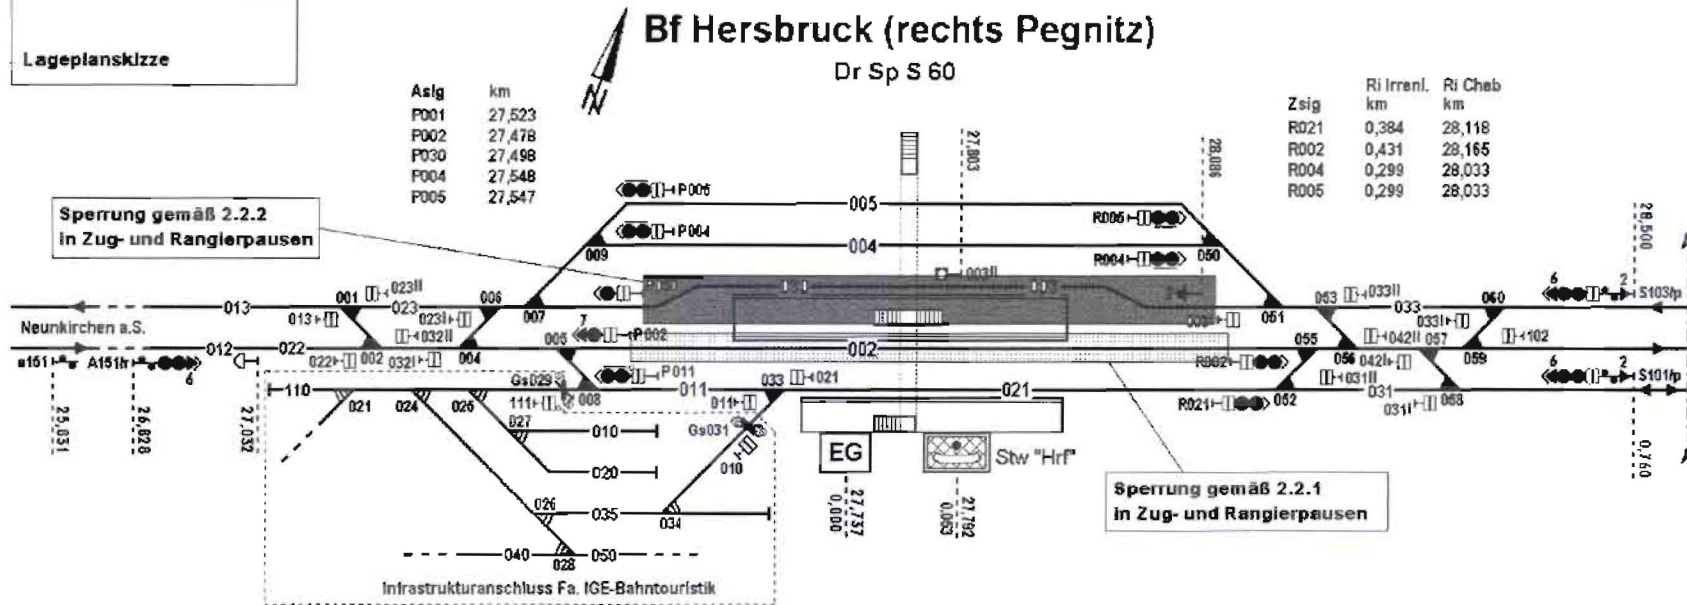

Anlage 1 zu Betra F 736 130

Lageplanskizze

### Bf Hersbruck Ost

Aufgest: DB Netz - RB Süd  
 I.NP-S-D-NÜR (B) Sz  
 966-3538  
 Stand: Juli 2011